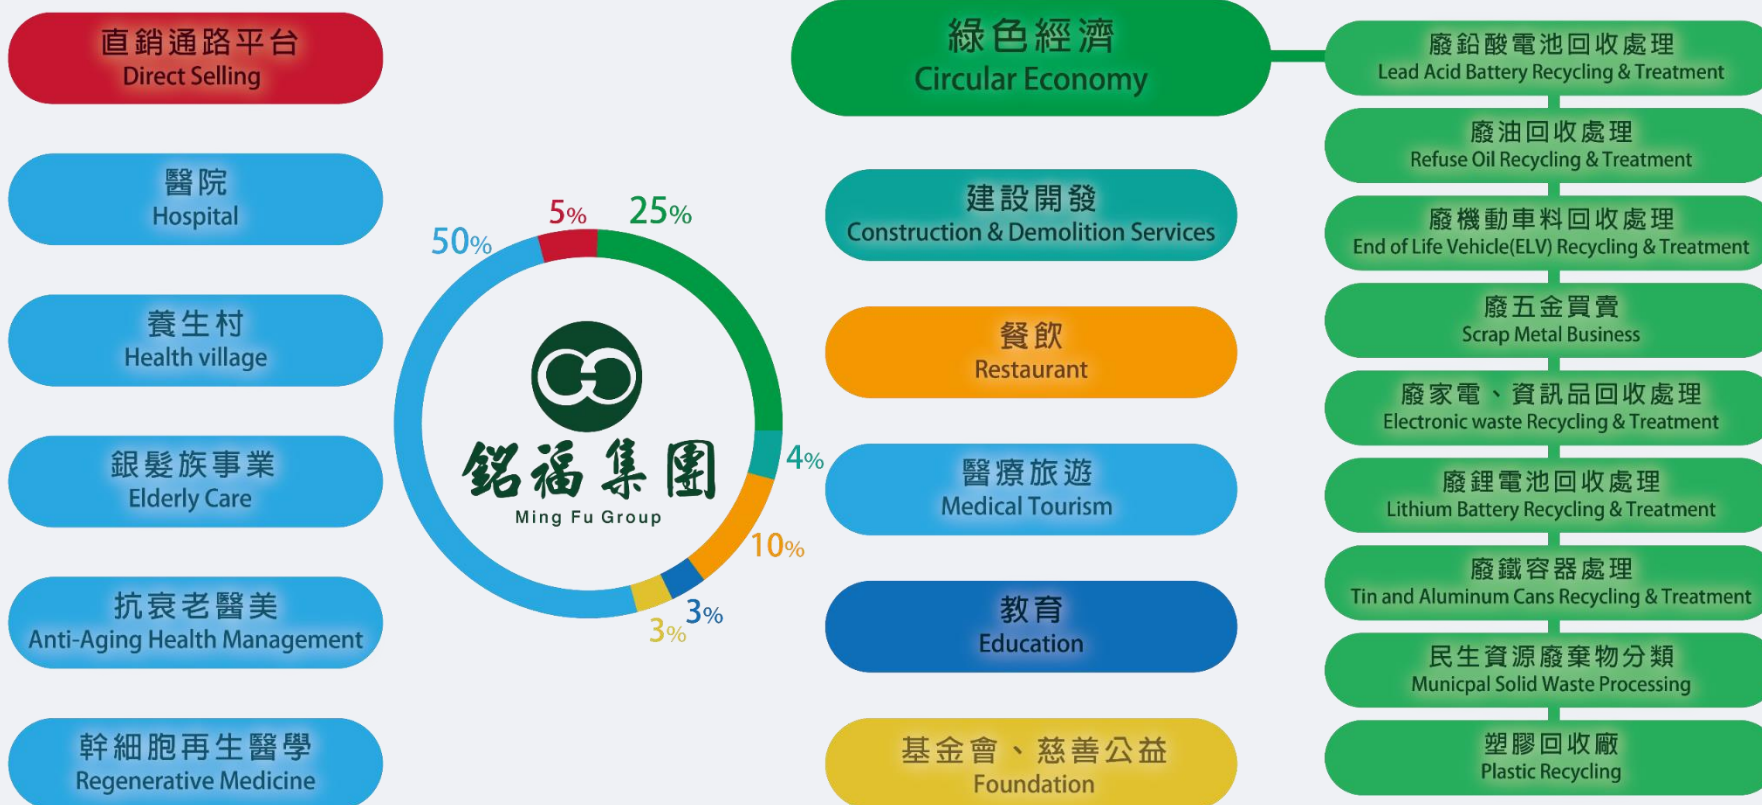

# 醫養結合大型園區之設計規劃

天福天美仕國際集團 陳采婕 董事

# 銘福集團

Ming Fu Group

# 關於 銘福

陳福松先生自西元1975年起，工業起飛的年代，極具遠見的從拆船到鋼鐵拆解、分類零售業轉型成立全台第一家民辦民營的廢棄車粉碎分類廠，有回收處理，並提供再生原料運用，除降低環境二次汙染外，更落實於廢棄物循環再利用及環保節能減碳的目標，節約能源，減緩地球惡化、拯救地球，讓下一代有更好的資源利用。

總裁利用自身對於環保回收的經驗，代表台灣遠赴國外參訪學習，並帶領政府建立環保意識，分別在高雄、台北建立回收廠，之後陸續創立多項環保公司，達到城市採礦綠色經濟的企業責任。