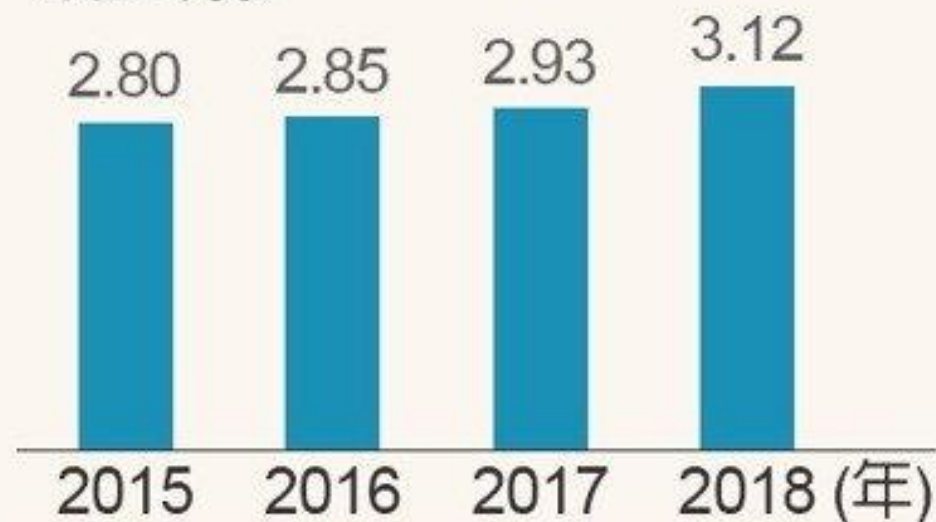

養老機構達3.1萬家 仍然一位難求

要入住北上廣深的養老院平均需要排隊10年到15年，
隨著1950年代出生高峰人口即將步入老年，
大陸的養老服務需求量大增，
預計今年大陸養老服務機構

將達 3.12萬家。

大陸養老機構數量

單位：萬家

註：2018年為預測值

資料來源：中商產業研究院