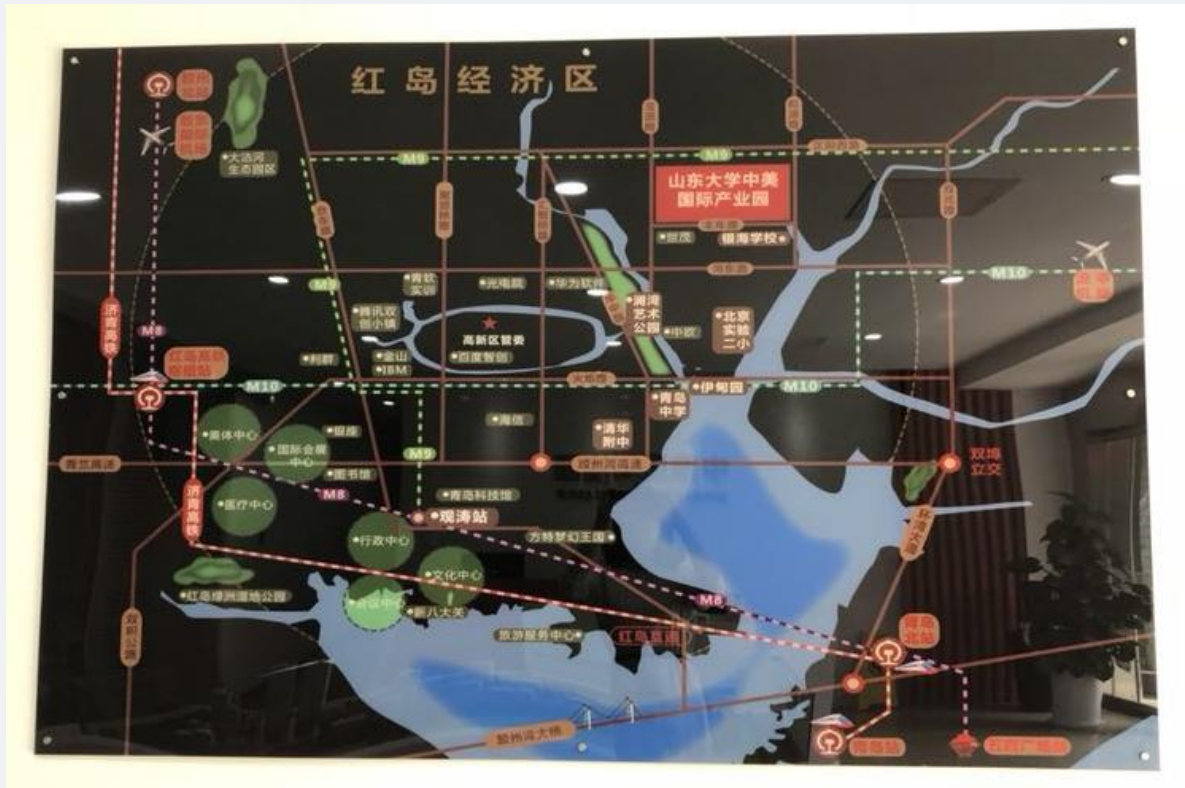

產官學合作案例

中鼎集團（開發商），山東大學，青島高新區（政府）